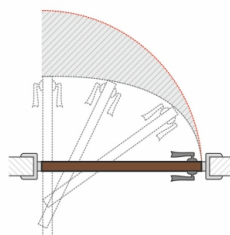

СИСТЕМА ОТКРЫВАНИЯ РОТО / РОТО

Для полотна толщиной
35 мм

РОТО система - принцип совместного действия распашного, раздвижного, маятникового механизма. Рото система привлекает к себе особое внимание дизайнеров и владельцев квартир, ориентированных на поиск решения экономии пространства. Полотно при такой системе открывается в разные стороны и в распахнутом состоянии створка располагается перпендикулярно стене, оказываясь сразу в двух смежных помещениях на 50% от своей ширины.

Технология сборки блока межкомнатных дверей для РОТО системы считается сложной. Фабрика дверей GEONA изготавливает дверные полотна и поставляет их с РОТО системой и готовым блоком (РОТО короб), позволяющий применять подобную систему. Для отделки проема могут использоваться изделия наружного оформления телескопического универсального погонажа. В комплект РОТО системы входит достаточно много составляющих, рекомендаций по комплектации является использование, обязательно, магнитного замка. В противном случае створку сложно будет зафиксировать в закрытом положении. Для поворотно сдвижной двери подходят те же ручки, что и для распашных полотен.

Открытие внутрь

Открытие наружу

Универсальный телескоп для РОТО двери (боковой)

Универсальный телескоп для РОТО двери (верхний)

Дополнительная комплектация - SWING BRUSH
Длина 2150 мм

Минимальная толщина проема 115 мм. При большей толщине, дополнительно применяются доборы универсального телескопического погонажа.