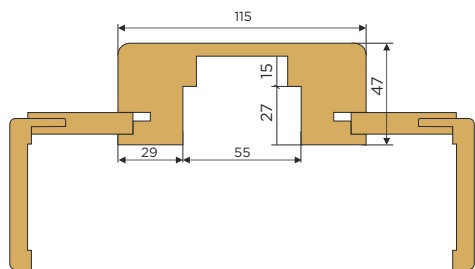

Открытие внутрь

Открытие наружу

Универсальный телескоп для РОТО двери (боковой)

Универсальный телескоп для РОТО двери (верхний)

Дополнительная комплектация - SWING BRUSH
Длина 2150 мм

Минимальная толщина проема 115 мм. При большей толщине, дополнительно применяются доборы универсального телескопического погонажа.

Таблица соответствия размерности дверных проемов и дверных полотен без порога

допустимые размеры дверного проема, ШхВ	ШИРИНА ПОЛОТНА								
	600	650	700	750	800	850	900	950	
ВЫСОТА ПОЛОТНА	2000	720-760 x 2070-2100	770-810 x 2070-2100	820-860 x 2070-2100	870-910 x 2070-2100	920-960 x 2070-2100	970-1010 x 2070-2100	1020-1060 x 2070-2100	1070-1110 x 2070-2100
	2100	720-760 x 2170-2200	770-810 x 2170-2200	820-860 x 2170-2200	870-910 x 2170-2200	920-960 x 2170-2200	970-1010 x 2170-2200	1020-1060 x 2170-2200	1070-1110 x 2170-2200
	2200*	720-760 x 2270-2300	770-810 x 2270-2300	820-860 x 2270-2300	870-910 x 2270-2300	920-960 x 2270-2300	970-1010 x 2270-2300	1020-1060 x 2270-2300	1070-1110 x 2270-2300
	2300*	720-760 x 2370-2400	770-810 x 2370-2400	820-860 x 2370-2400	870-910 x 2370-2400	920-960 x 2370-2400	970-1010 x 2370-2400	1020-1060 x 2370-2400	1070-1110 x 2370-2400
	2400*	720-760 x 2470-2500	770-810 x 2470-2500	820-860 x 2470-2500	870-910 x 2470-2500	920-960 x 2470-2500	970-1010 x 2470-2500	1020-1060 x 2470-2500	1070-1110 x 2470-2500