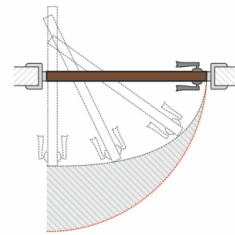

СИСТЕМА ОТКРЫВАНИЯ РОТО / РОТО

Для полотна толщиной
35 мм

РОТО система - принцип совместного действия распашного, раздвижного, маятникового механизма. Рото система привлекает к себе особое внимание дизайнеров и владельцев квартир, ориентированных на поиск решения экономии пространства. Полотно при такой системе открывается в разные стороны и в распахнутом состоянии створка располагается перпендикулярно стене, оказываясь сразу в двух смежных помещениях на 50% от своей ширины.

Технология сборки блока межкомнатных дверей для РОТО системы считается сложной. Фабрика дверей GEONA изготавливает дверные полотна и поставляет их с РОТО системой и готовым блоком (РОТО короб), позволяющий применять подобную систему. Для отделки проема могут использоваться изделия наружного оформления телескопического универсального погонажа. В комплект РОТО системы входит достаточно много составляющих, рекомендаций по комплектации является использование, обязательно, магнитного замка. В противном случае створку сложно будет зафиксировать в закрытом положении. Для поворотно сдвижной двери подходят те же ручки, что и для распашных полотен.

Базовый комплект:

1. Дверное полотно с врезкой под замок и механизм, в комплекте с щетками.
2. Магнитный замок Арес, Поворотно-сдвижной механизм Morelli (Италия) - 1 комп.
3. Коробочный брус Рото универсальный - 1 комп.
4. Для оформления проема используются: наличник плоский, гладкий, фигурный универсальный, балясина, пилястра универсальная; добор универсальный

Открытие внутрь

Открытие наружу

Универсальный телескоп для РОТО двери (боковой)

Универсальный телескоп для РОТО двери (верхний)

Дополнительная комплектация - SWING BRUSH
Длина 2150 мм

Минимальная толщина проема 115 мм. При большей толщине, дополнительно применяются доборы универсального телескопического погонажа.