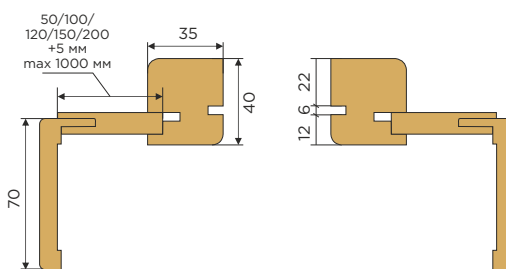

Открытие внутрь

Открытие наружу

Универсальный телескоп для РОТО двери (боковой)

Универсальный телескоп для РОТО двери (верхний)

Дополнительная комплектация - SWING BRUSH
Длина 2150 мм

Минимальная толщина проема 115 мм. При большей толщине, дополнительно применяются доборы универсального телескопического погонажа.

Таблица соответствия размерности дверных проемов и дверных полотен без порога

допустимые размеры дверного проема, ШхВ	ШИРИНА ПОЛОТНА								
	600	650	700	750	800	850	900	950	
ВЫСОТА ПОЛОТНА	2000	720-760 x 2070-2100	770-810 x 2070-2100	820-860 x 2070-2100	870-910 x 2070-2100	920-960 x 2070-2100	970-1010 x 2070-2100	1020-1060 x 2070-2100	1070-1110 x 2070-2100
	2100	720-760 x 2170-2200	770-810 x 2170-2200	820-860 x 2170-2200	870-910 x 2170-2200	920-960 x 2170-2200	970-1010 x 2170-2200	1020-1060 x 2170-2200	1070-1110 x 2170-2200
	2200*	720-760 x 2270-2300	770-810 x 2270-2300	820-860 x 2270-2300	870-910 x 2270-2300	920-960 x 2270-2300	970-1010 x 2270-2300	1020-1060 x 2270-2300	1070-1110 x 2270-2300
	2300*	720-760 x 2370-2400	770-810 x 2370-2400	820-860 x 2370-2400	870-910 x 2370-2400	920-960 x 2370-2400	970-1010 x 2370-2400	1020-1060 x 2370-2400	1070-1110 x 2370-2400
	2400*	720-760 x 2470-2500	770-810 x 2470-2500	820-860 x 2470-2500	870-910 x 2470-2500	920-960 x 2470-2500	970-1010 x 2470-2500	1020-1060 x 2470-2500	1070-1110 x 2470-2500