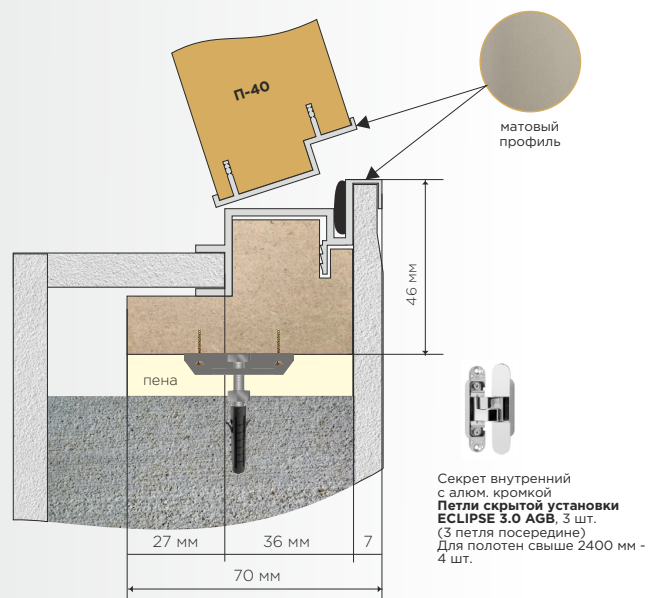

ДВЕРЬ и КОРОБОЧНЫЙ БРУС СЕКРЕТ / SECRET

Для полотна толщиной
40 / 44 мм

СЕКРЕТ НАРУЖНОГО ОТКРЫВАНИЯ

- Дверь П-40 Секрет наружный
тах размер 2400x1000 мм - ПВХ-покрытие
тах размер 2750x1000 мм - покрытие Грунт
- Дверь П-40 Секрет наружный с ал. кромкой
тах размер 2400x1000 мм - ПВХ-покрытие
тах размер 2750x1000 мм - покрытие Грунт

КОРОБ СЕКРЕТ П-40 наружный
Высота: 2100 / нестандарт 2500/2900 мм
Материал: алюминий, МДФ
Ширина: 70 мм
Толщина: 40 мм

КОРОБ СЕКРЕТ П-44 наружный
для дверей с алюминиевой кромкой
серии Lumio, Plaza, Gloss
Высота: 2100 / нестандарт 2500 мм
Материал: алюминий, МДФ
Ширина: 70 мм
Толщина: 40 мм

СЕКРЕТ ВНУТРЕННЕГО ОТКРЫВАНИЯ

- Дверь П-40 Секрет внутренний
с ал. кромкой,
тах размер 2400x1000 мм - ПВХ-покрытие
тах размер 2750x1000 мм - покрытие Грунт

КОРОБ СЕКРЕТ ВНУТРЕННИЙ
Материал: алюминий, МДФ
Высота: 2100 / нестандарт 2500/2900 мм
Ширина: 70 мм
Толщина: 46 мм

Защёлка врезная
магнитная / замок
MEDIANA POLARIS AGB

Защёлка врезная
магнитная / замок
Apecs 5300

Монтажный комплект
для установки дверей СК-1

min 500 - max 1000
шаг 50 мм

высота полотна = высота проема -60... 100 мм