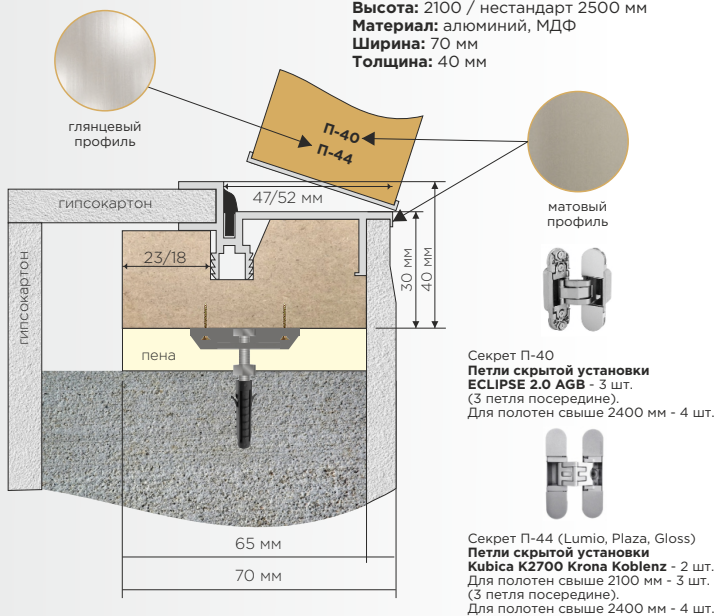

ДВЕРЬ и КОРОБОЧНЫЙ БРУС СЕКРЕТ / SECRET

Для полотна толщиной
40 / 44 мм

СЕКРЕТ НАРУЖНОГО ОТКРЫВАНИЯ

- Дверь П-40 Секрет наружный
тах размер 2400x1000 мм - ПВХ-покрытие
тах размер 2750x1000 мм - покрытие Грунт
- Дверь П-40 Секрет наружный с ал. кромкой
тах размер 2400x1000 мм - ПВХ-покрытие
тах размер 2750x1000 мм - покрытие Грунт

КОРОБ СЕКРЕТ П-40 наружный
Высота: 2100 / нестандарт 2500/2900 мм
Материал: алюминий, МДФ
Ширина: 70 мм
Толщина: 40 мм

КОРОБ СЕКРЕТ П-44 наружный
для дверей с алюминиевой кромкой
серии Lumio, Plaza, Gloss
Высота: 2100 / нестандарт 2500 мм
Материал: алюминий, МДФ
Ширина: 70 мм
Толщина: 40 мм

СЕКРЕТ ВНУТРЕННЕГО ОТКРЫВАНИЯ

- Дверь П-40 Секрет внутренний
с ал. кромкой,
тах размер 2400x1000 мм - ПВХ-покрытие
тах размер 2750x1000 мм - покрытие Грунт

КОРОБ СЕКРЕТ ВНУТРЕННИЙ
Материал: алюминий, МДФ
Высота: 2100 / нестандарт 2500/2900 мм
Ширина: 70 мм
Толщина: 46 мм

Защёлка врезная
магнитная / замок
MEDIANA POLARIS AGB

Защёлка врезная
магнитная / замок
Apecs 5300

Монтажный комплект
для установки дверей СК-1

min 500 - max 1000
шаг 50 мм

высота полотна = высота проема -60... 100 мм